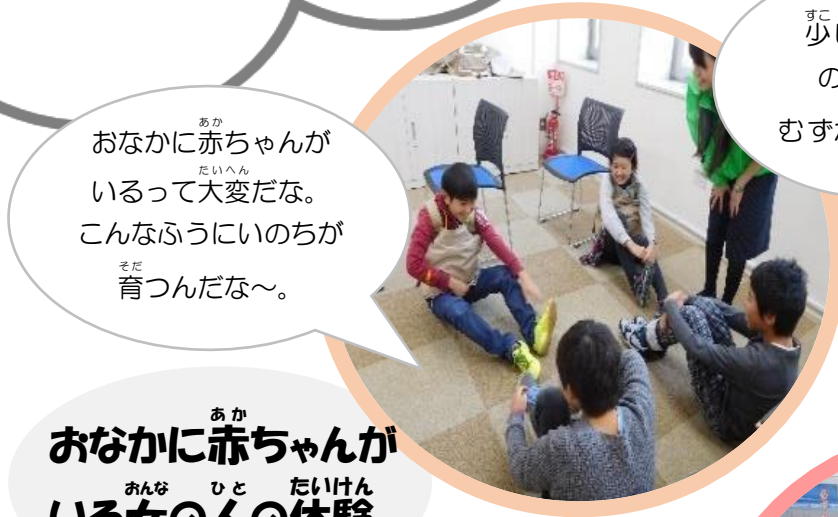

「ごめんね、ミーちゃん」「やさしいオオカミ」のDVDを見て“じんけん”について考えてみよう！

3月23日(土)

午後2時～3時

対象：
小学校低学年～

ソレイユプラザなごやでは こんなことができるよ！

ソレイユプラザなごやでは、
じんけん^{きょうしつ}教室のほかに、
いろいろな^{たいけん}体験ができるよ！

タッチパネル パソコン

じんけん^{みちか}って身近な
ところにあるんだな！
タッチパネルを
みてわかったよ。